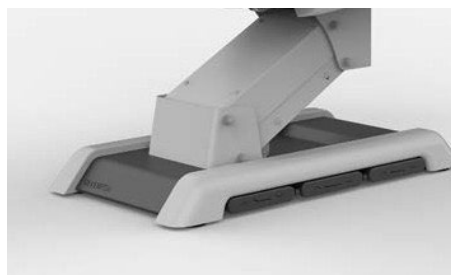

• Opções

RUBY

Cadeira para estética

/SKU 1610061741
2220BN

↔	182x86cm	KG	98kg
↑↓	53-83cm	Max	200kg
📦	142x71x58cm	🔌	4 motores
Cor	○ LA-A26	Cor da base	●

• Configuração standard

• Opções

LAPIS