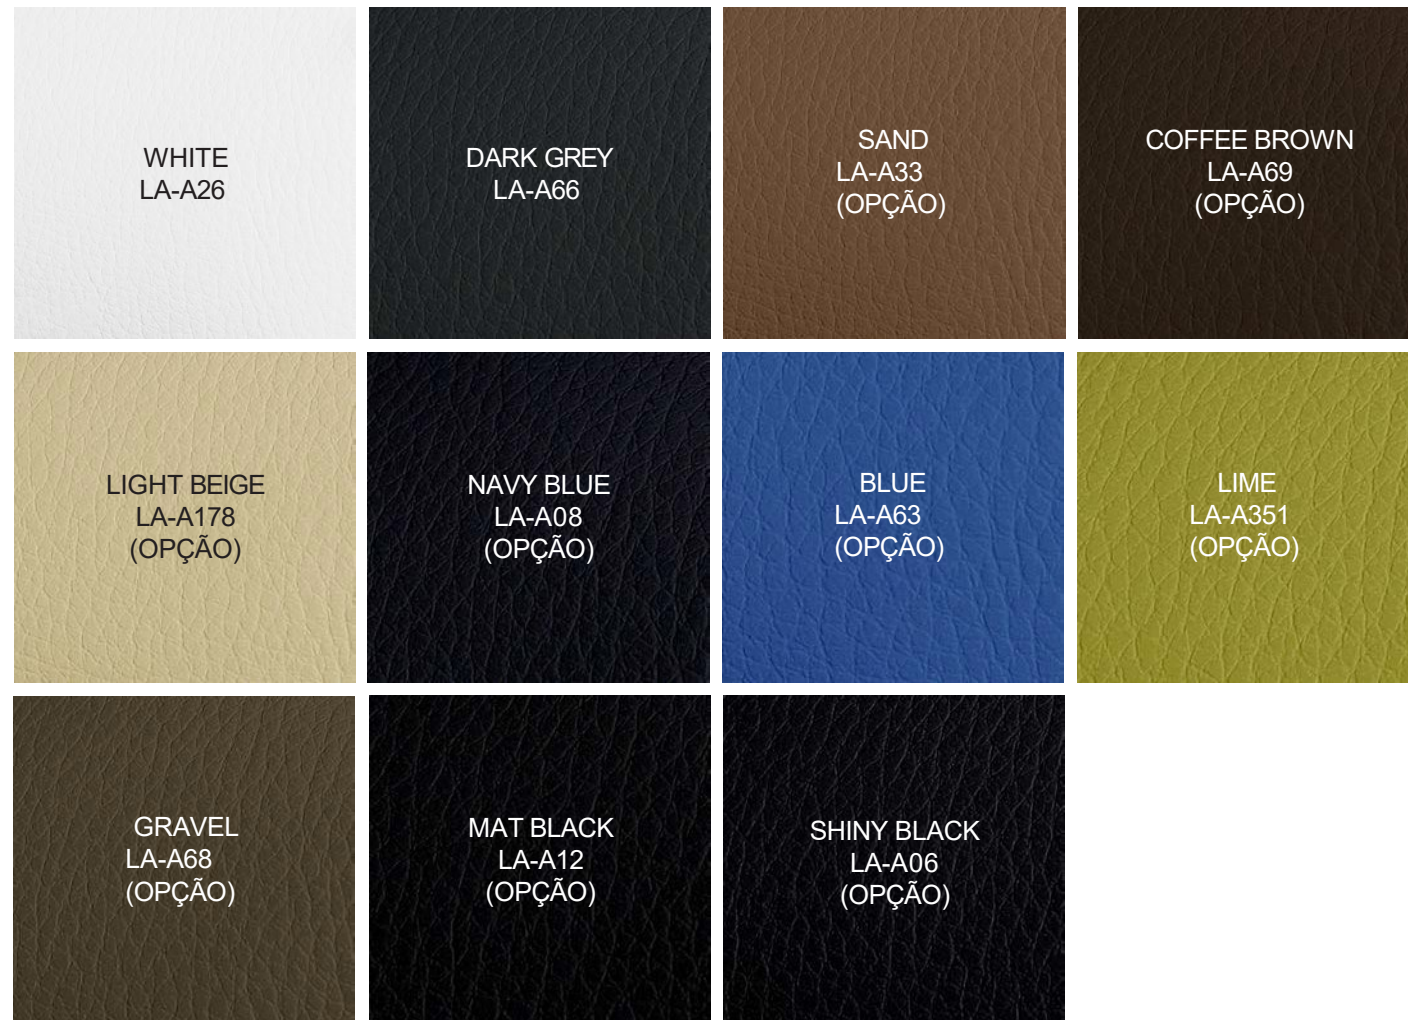

- IMITAÇÃO DE PELE STANDARD – CADEIRAS PARA ESTÉTICA

- IMITAÇÃO DE PELE COM MICROENTALHES – MARQUESAS PARA SPA

- LAMINADO DE MADEIRA

*As cores OPCIONAIS dos estofos estão disponíveis sob pedido com um período de entrega maior do que as cores standard (aprox.4 meses)