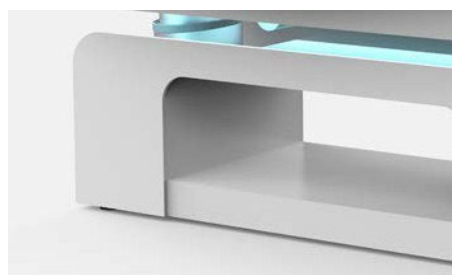

MOON

Marquesa elétrica com aquecimento para spas

/SKU 1600051741

2340C

↔	200x810cm	KG	110kg
↑↓	71- 101cm	Max	200kg
📦	195x75x58cm	🔌	4 motores
Cor	○ LB-A26	Cor da base	●

• Configuração standard

• Opções

PYRO