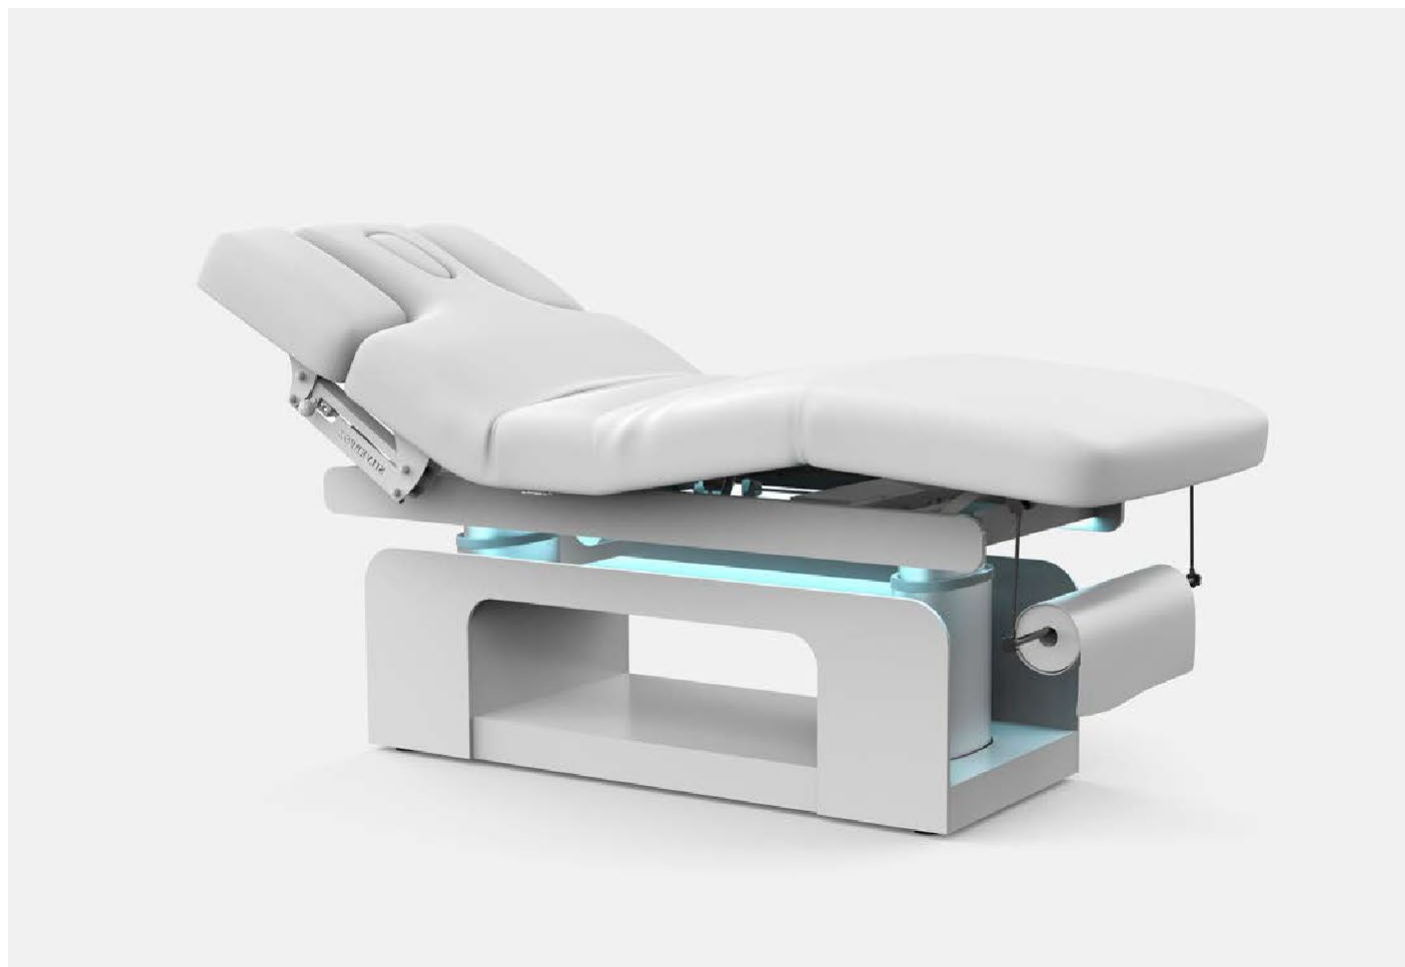

• Opções

ONYX

Marquesa elétrica com aquecimento para spas

/SKU 1600034341

2239A

↔	200x79cm	KG	106,5kg
↑↓	54-87cm	Max	175kg
📦	206x86x61cm	🔌	3 motores
Cor	○ LB-A26	Cor da base	●

• Configuração standard

• Opções