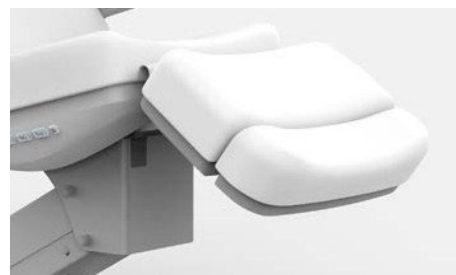

• Opções

RUBY

Cadeira para estética

/SKU 1610061741
2220BN

↔	182x86cm	KG	98kg
↑↓	53-83cm	Max	200kg
📦	142x71x58cm	🔌	4 motores
Cor	○ LA-A26	Cor da base	●

• Configuração standard

• Opções

LAPIS