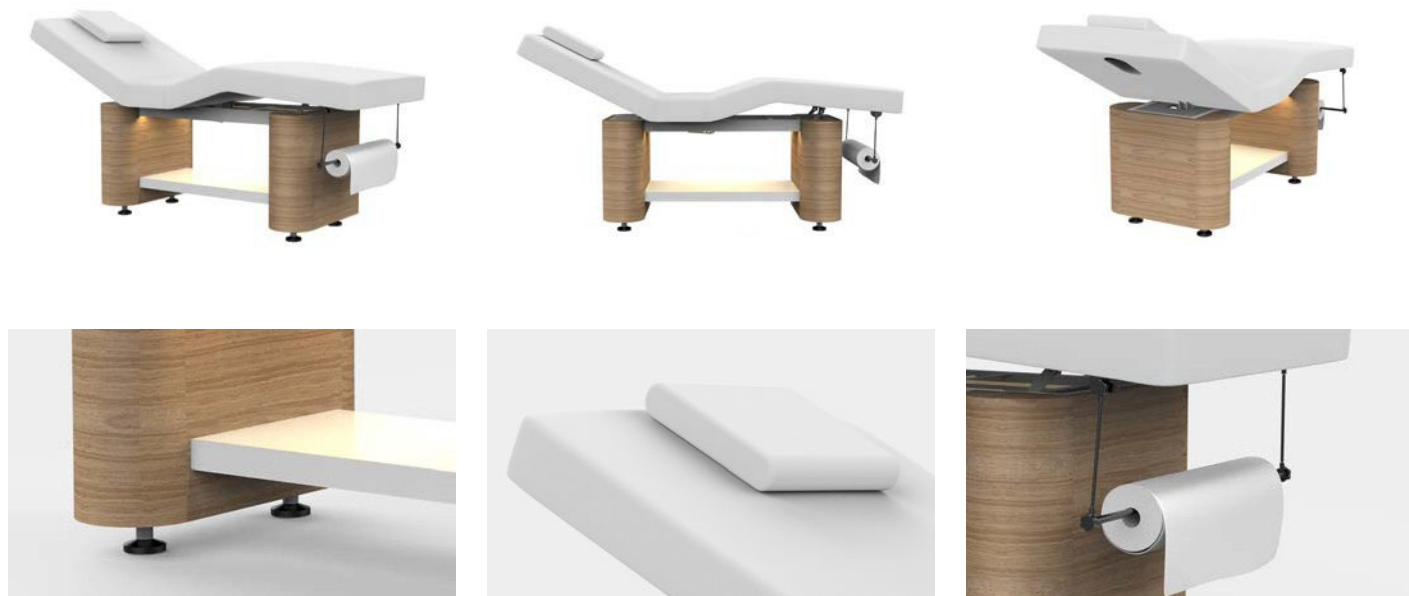

PYRO

Marquesa elétrica com aquecimento para spas

/SKU 1600066841

2343A

↔	196x81cm	KG	97kg
↑↓	63-73cm	Max	200kg
📦	203x88x67cm	🔌	4 motores
Cor	○ LB-A26	Cor da base	●

• Configuração standard

• Opções